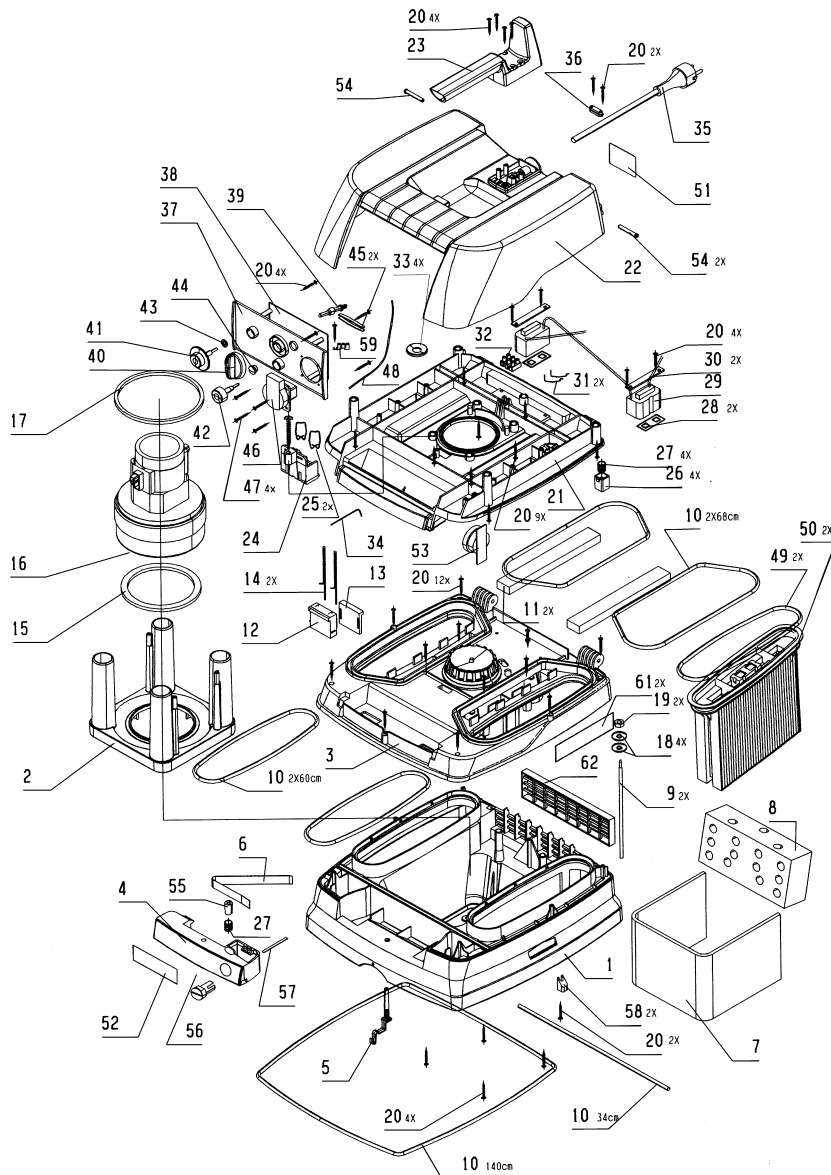

RIDGID V-1225/V-1250

No.	Description	Cat.no.	No.	Description	Cat.no.	No.	Description	Cat.no.
1	Lower Housing	75906	28	Sealing	76186	56	Locking knob	76446
2	Air path	75916	29	Vibrator	76196	57	Spring	76456
3	Motor housing	75926	30	Retaining ring	76206	58	Support	76466
4	Locking	75936	31	Contact lever	76216	59	Plug-in distributor	
5	Bridge	75946	32	Clamp	76226	60	Kabelbinder	76476
6	Spring	75956	33	Washer	76236		Paperfilter bag 25L (set of 5)	76486
7	Noise damping	75966	34	Contact wire	76246		Paperfilter bag 50L (set of 5)	76496
8	Noise damping	75976	35	Cord	76256		Carbon brush set	76506
9	Electrode	75986	36	Strain relief clamp	76266		Rubber adapter	49236
10	Rubber round	75996	37	Front plate	76276			
10a	Rubber round	76006	38	Electronic plate	76286		Canister 25L	
11	Motor protection filter	76016	39	Switch axis	76296	70	Canister 25L	76516
12	Housing	76026	40	Switch button	76306	71	Locking	76526
13	Lid for housing	76036	41	Turning knob	76316	72	Axle	76536
14	Fixation	76046	43	Locking disc 13,5/20	76326	73	Wheel	76546
15	Sealing	76056	44	Plug lense	76336	74	Plug	76556
16	Motor (628228)	76066	45	Switch spring	76346	75	Steering wheel 60	76566
17	Upper sealing	76076	46	Socket	76356			
18	Washer 4,3 DIN 125	76086	47	Oval head screw 3,5 x 16	76366		Canister 50L	
19	Hexagon nut M4 DIN 985	76096	48	Under pressure hose	76376	80	Canister 50L	76576
20	Spac-screw 3,5x25	76106	49	Sealing ring	76386	81	Locking	76586
21	Plate support	76116	50	Standard (polyester) filter cassette (set of 2)	76396	82	Axle	76596
22	Lid	76126	50	Cellulose filter cassette (set of 2)	76406	83	Wheel	76606
23	Handle	76136	51	Rating label	76416	84	Lever	76616
24	Frame socket	76146	54	Bearing pin	76426	85	Washer 4,2/11	76626
25	Contact Spring	76156	55	Locking knob	76436	86	Spac-screw 3,5 x 25	76106
26	Pressure part	76166				87	Push handle	77026
27	Pressure spring	76176				88	Plug-in spring	77036